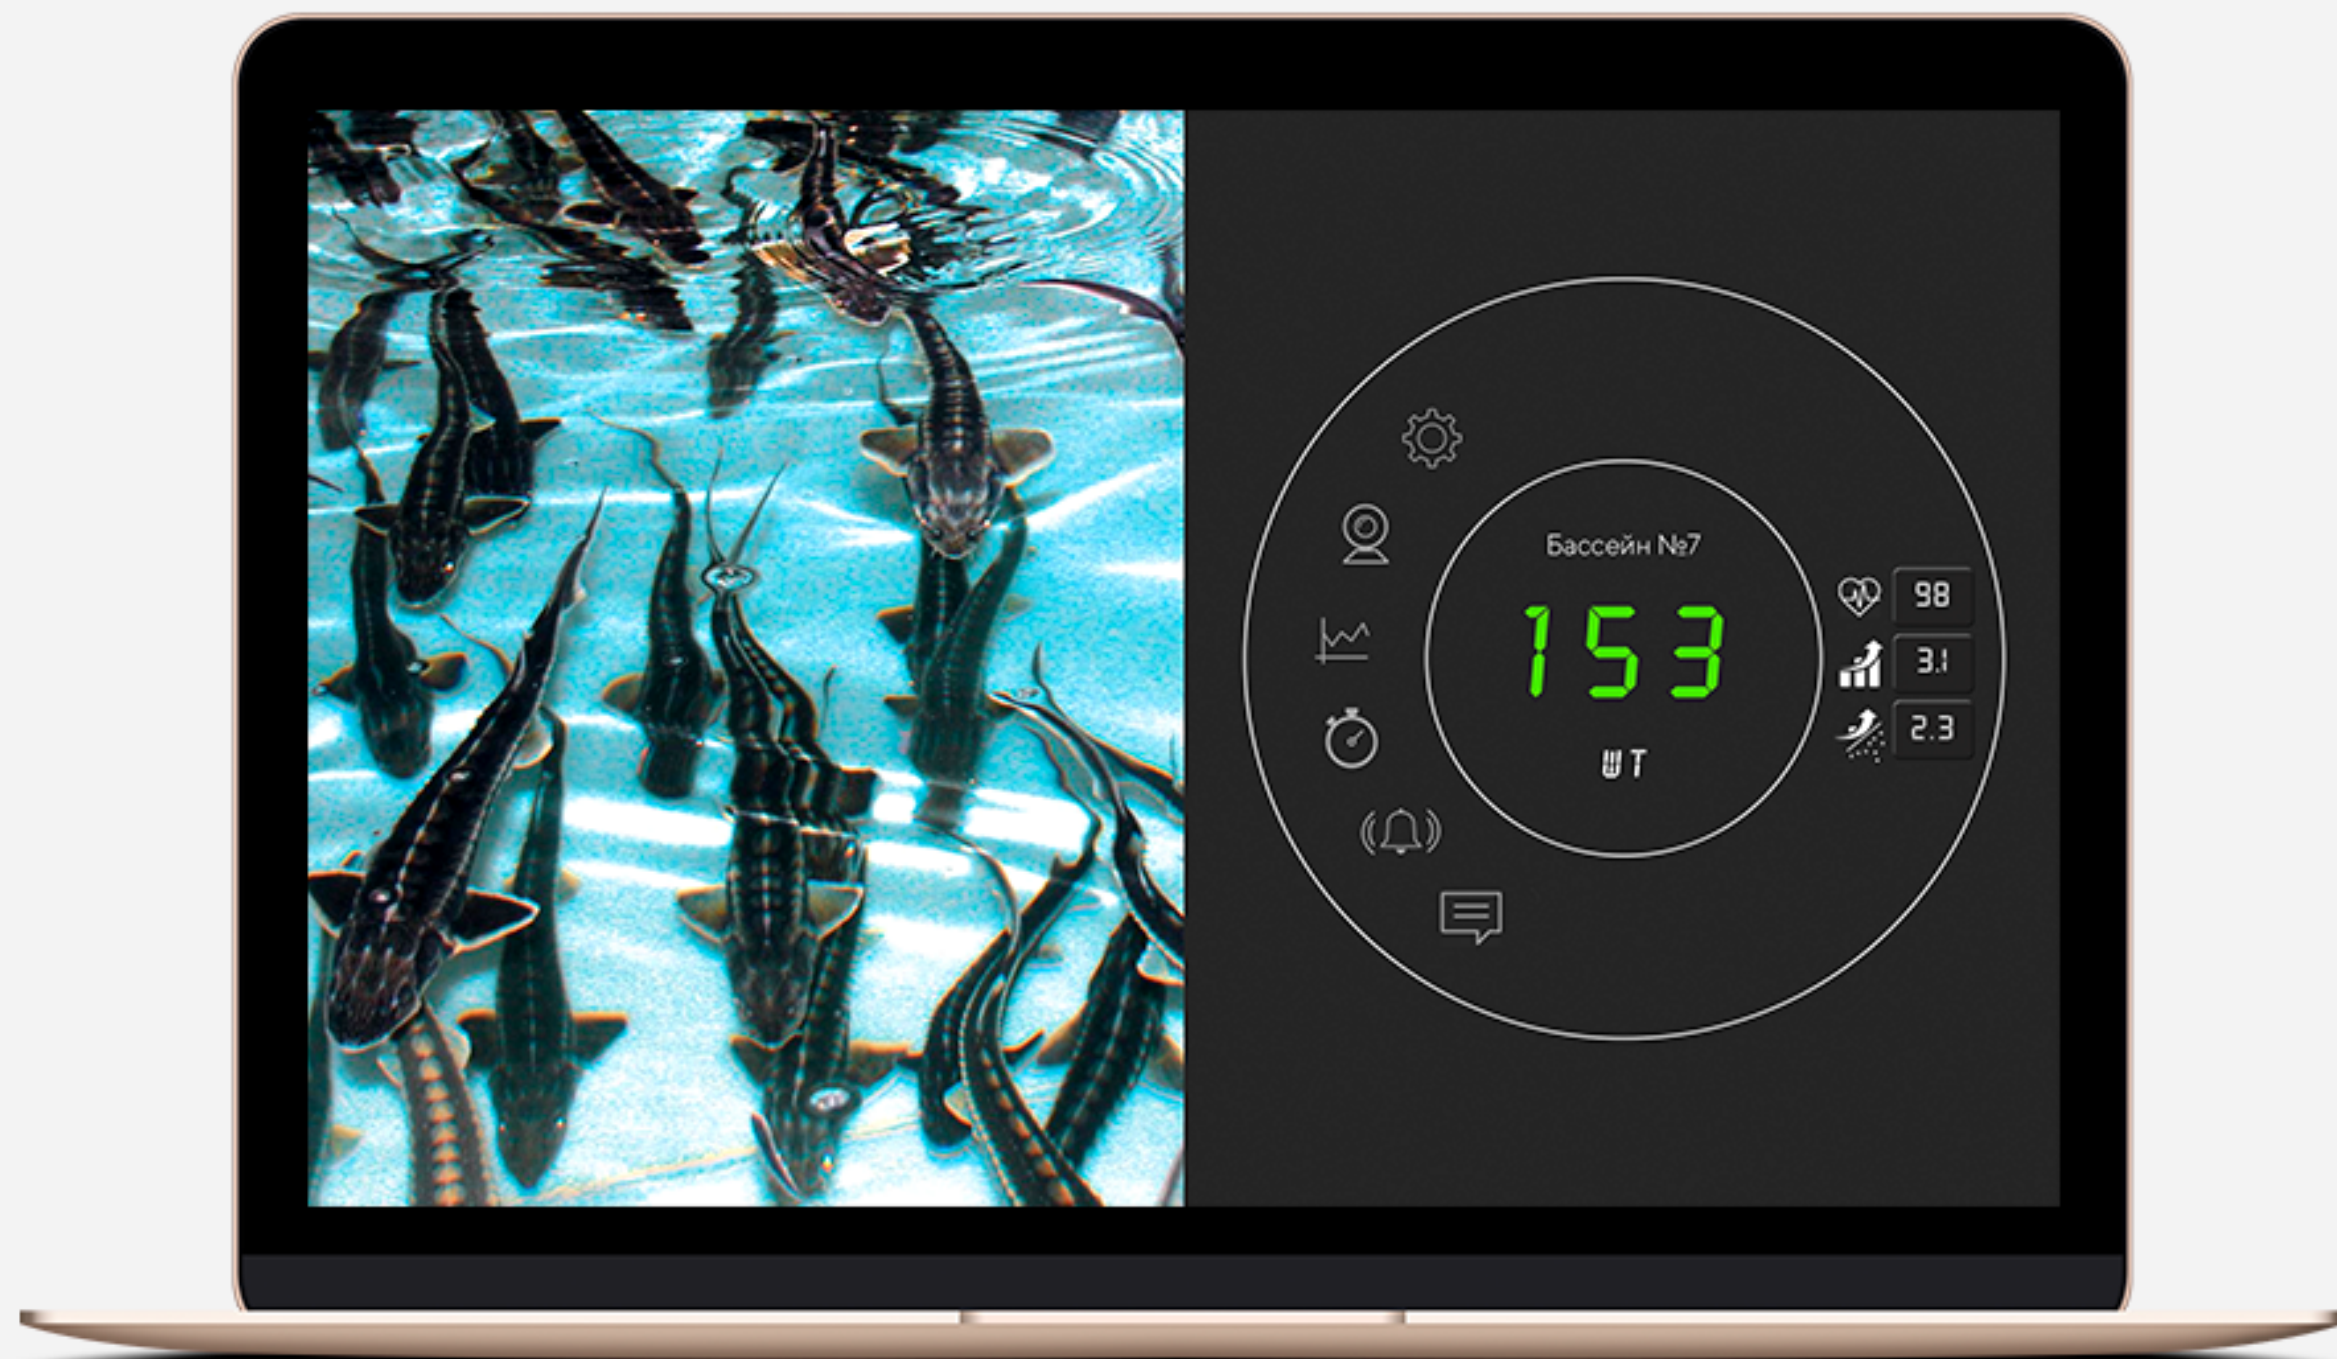

Избавься от рутины!

Контролируй количество

Точный онлайн контроль количества и возраста рыбы, включая пересадку, отход и т.д.