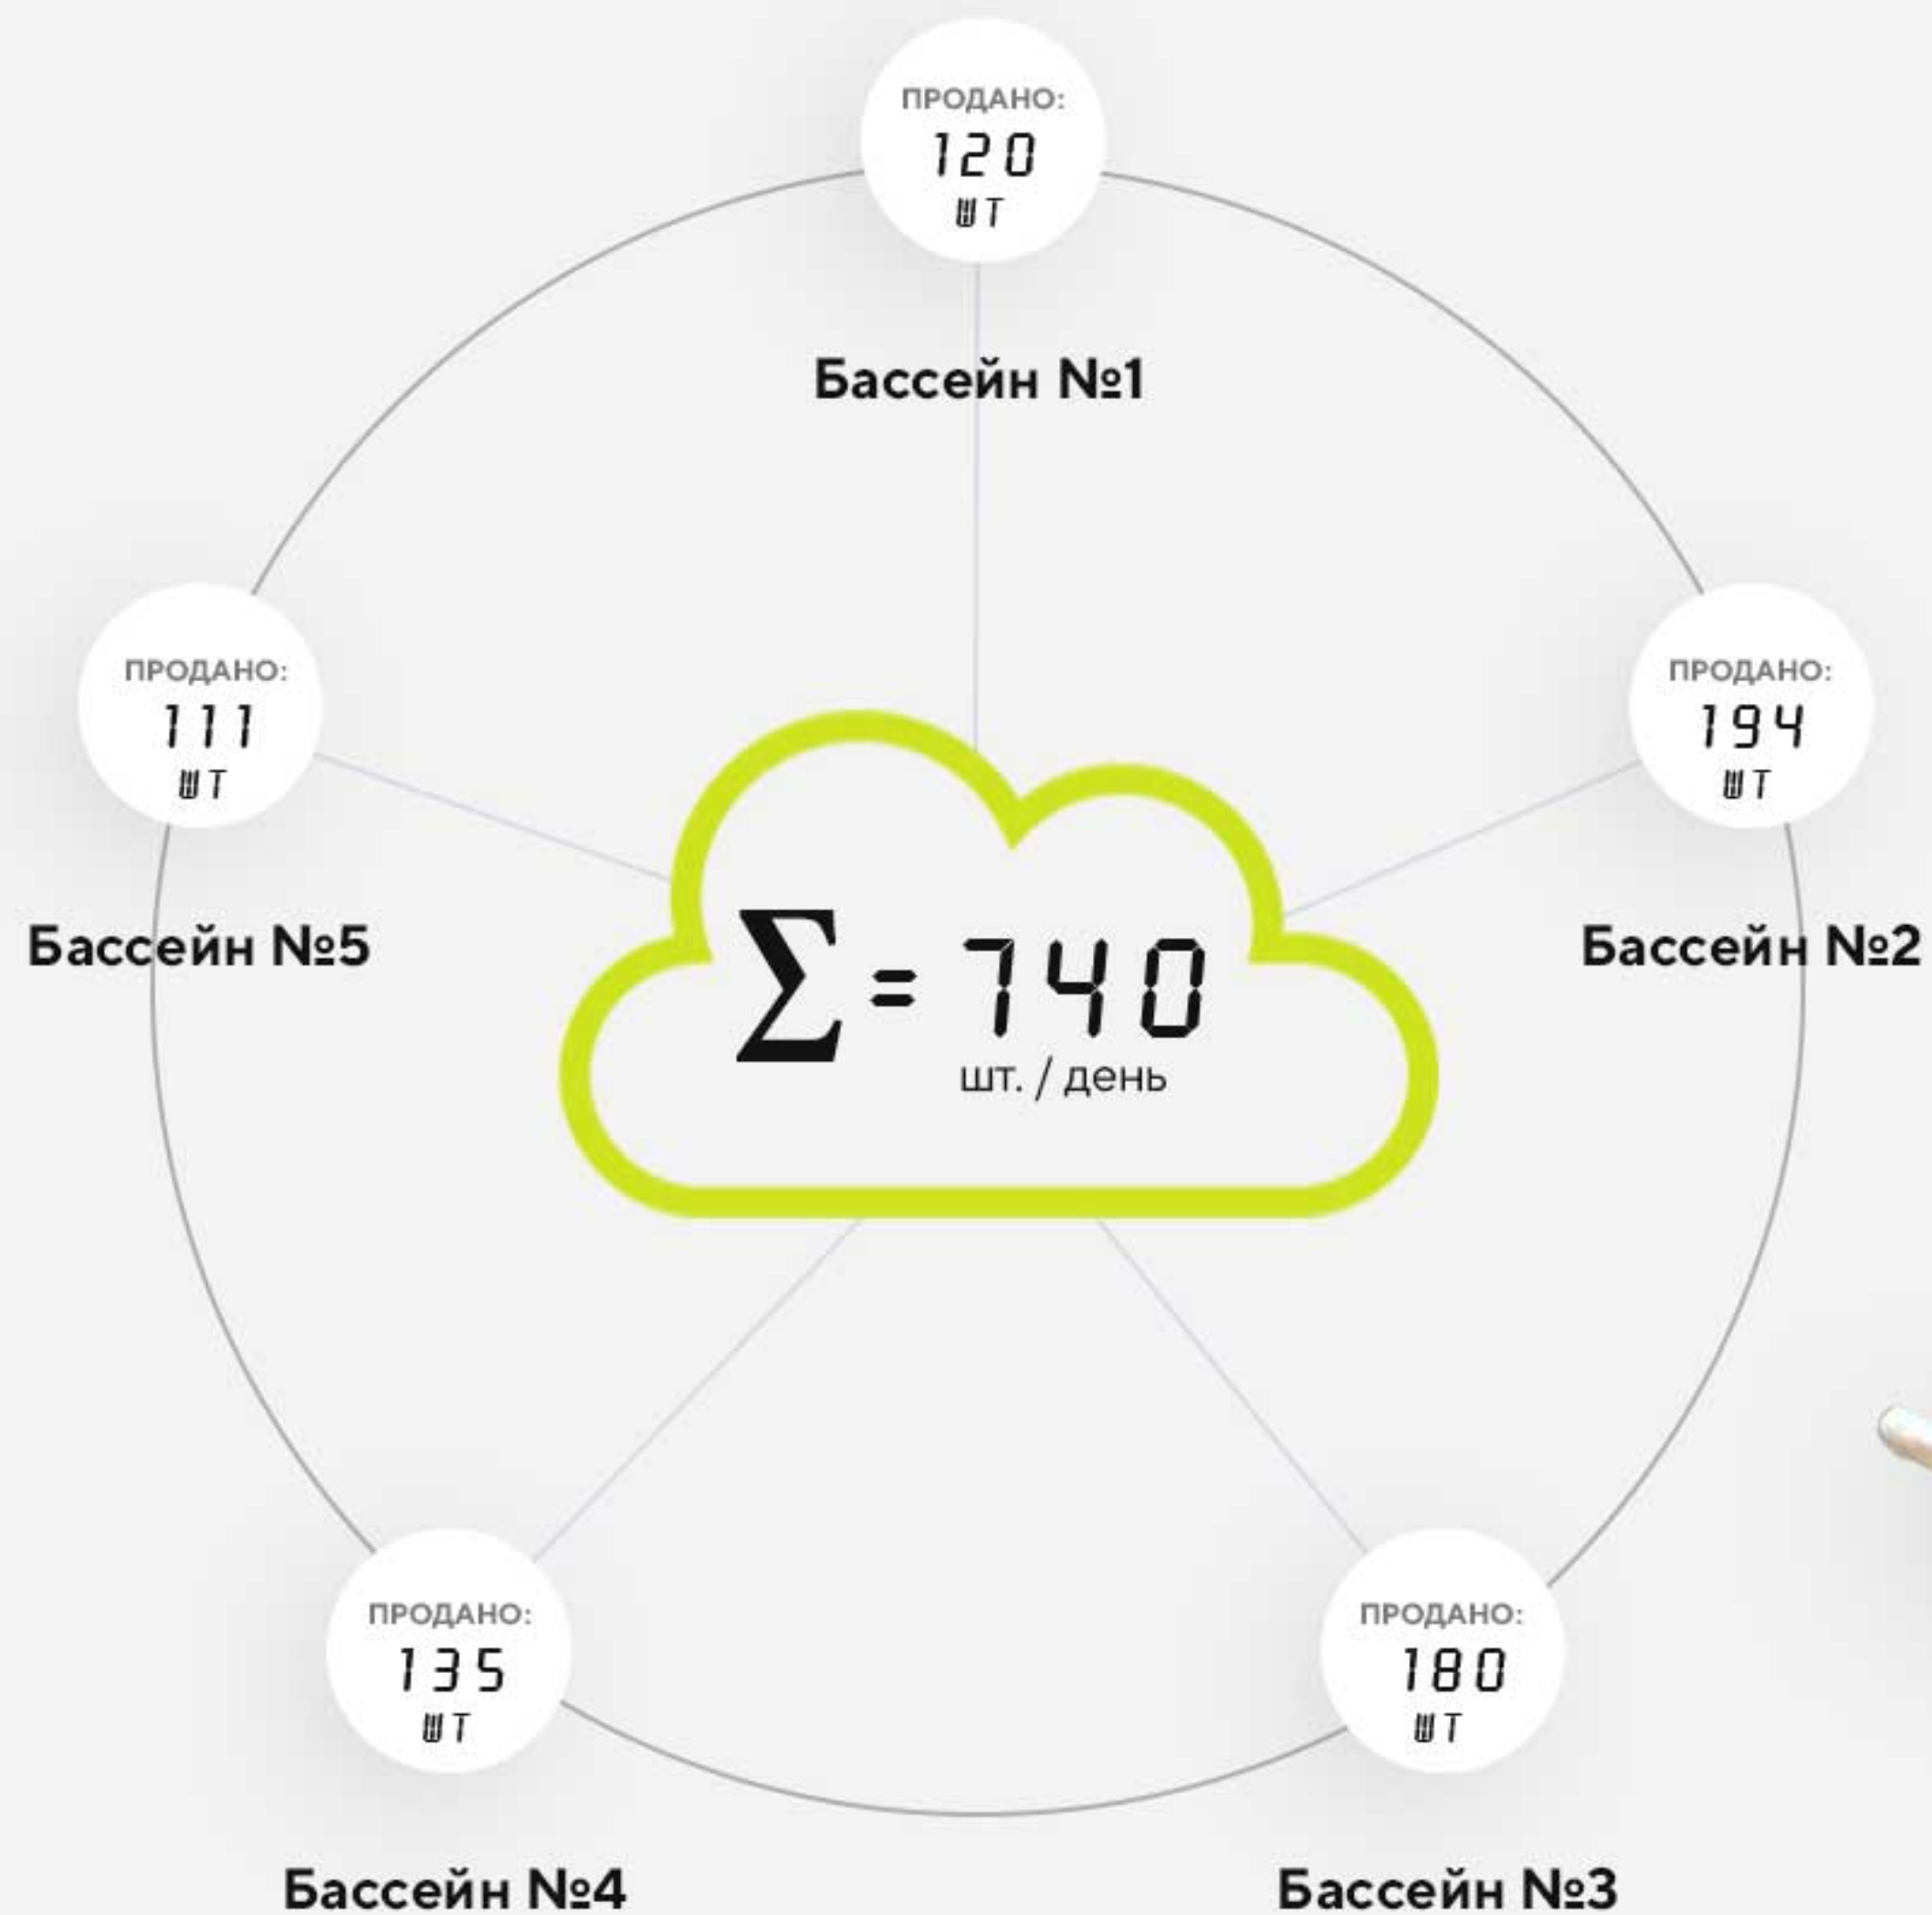

Контролируй количество

Точный онлайн контроль количества и возраста рыбы, включая пересадку, отход и т.д.

Избавься от рутины!

Учитывай биомассу

Автоматический подсчет биомассы рыбы в каждом бассейне, цехе, ферме в целом.

Избавься от рутины!

Следи за параметрами

Невероятно удобный онлайн журнал всех параметров воды, с просмотром динамики, установки лимитов, определения корреляций

Легкий учет!

Управляй продажами

Точный онлайн контроль реализованной рыбы:
в штуках и по весу