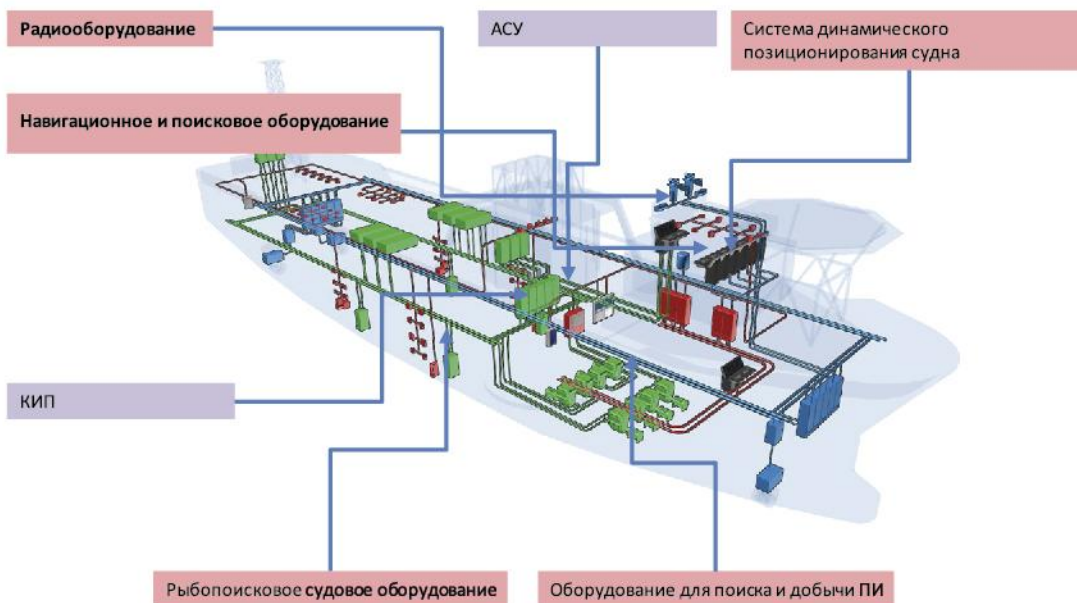

# ПЕРЕЧЕНЬ ПРОДУКТОВЫХ НАПРАВЛЕНИЙ КОРПОРАЦИИ

01

АО «Концерн «НПО «Аврора»

АО «Концерн «Моринсис-Агат»

АО «Концерн «ЦНИИ «Электроприбор»

АО «Концерн «Океанприбор»

## СУДОВЫЕ СИСТЕМЫ И РЕШЕНИЯ

1. Комплект радионавигационного оборудования, входящий в интегрированную мостиковую систему
2. Интегрированная система управления техническими средствами (ИСУ ТС)
3. Система динамического позиционирования судна
4. Комплекс электрооборудования судна
5. Системы и решения для пожаротушения
6. Комплекс камбузного оборудования и оборудования провизионных помещений
7. Система вентиляции и кондиционирования