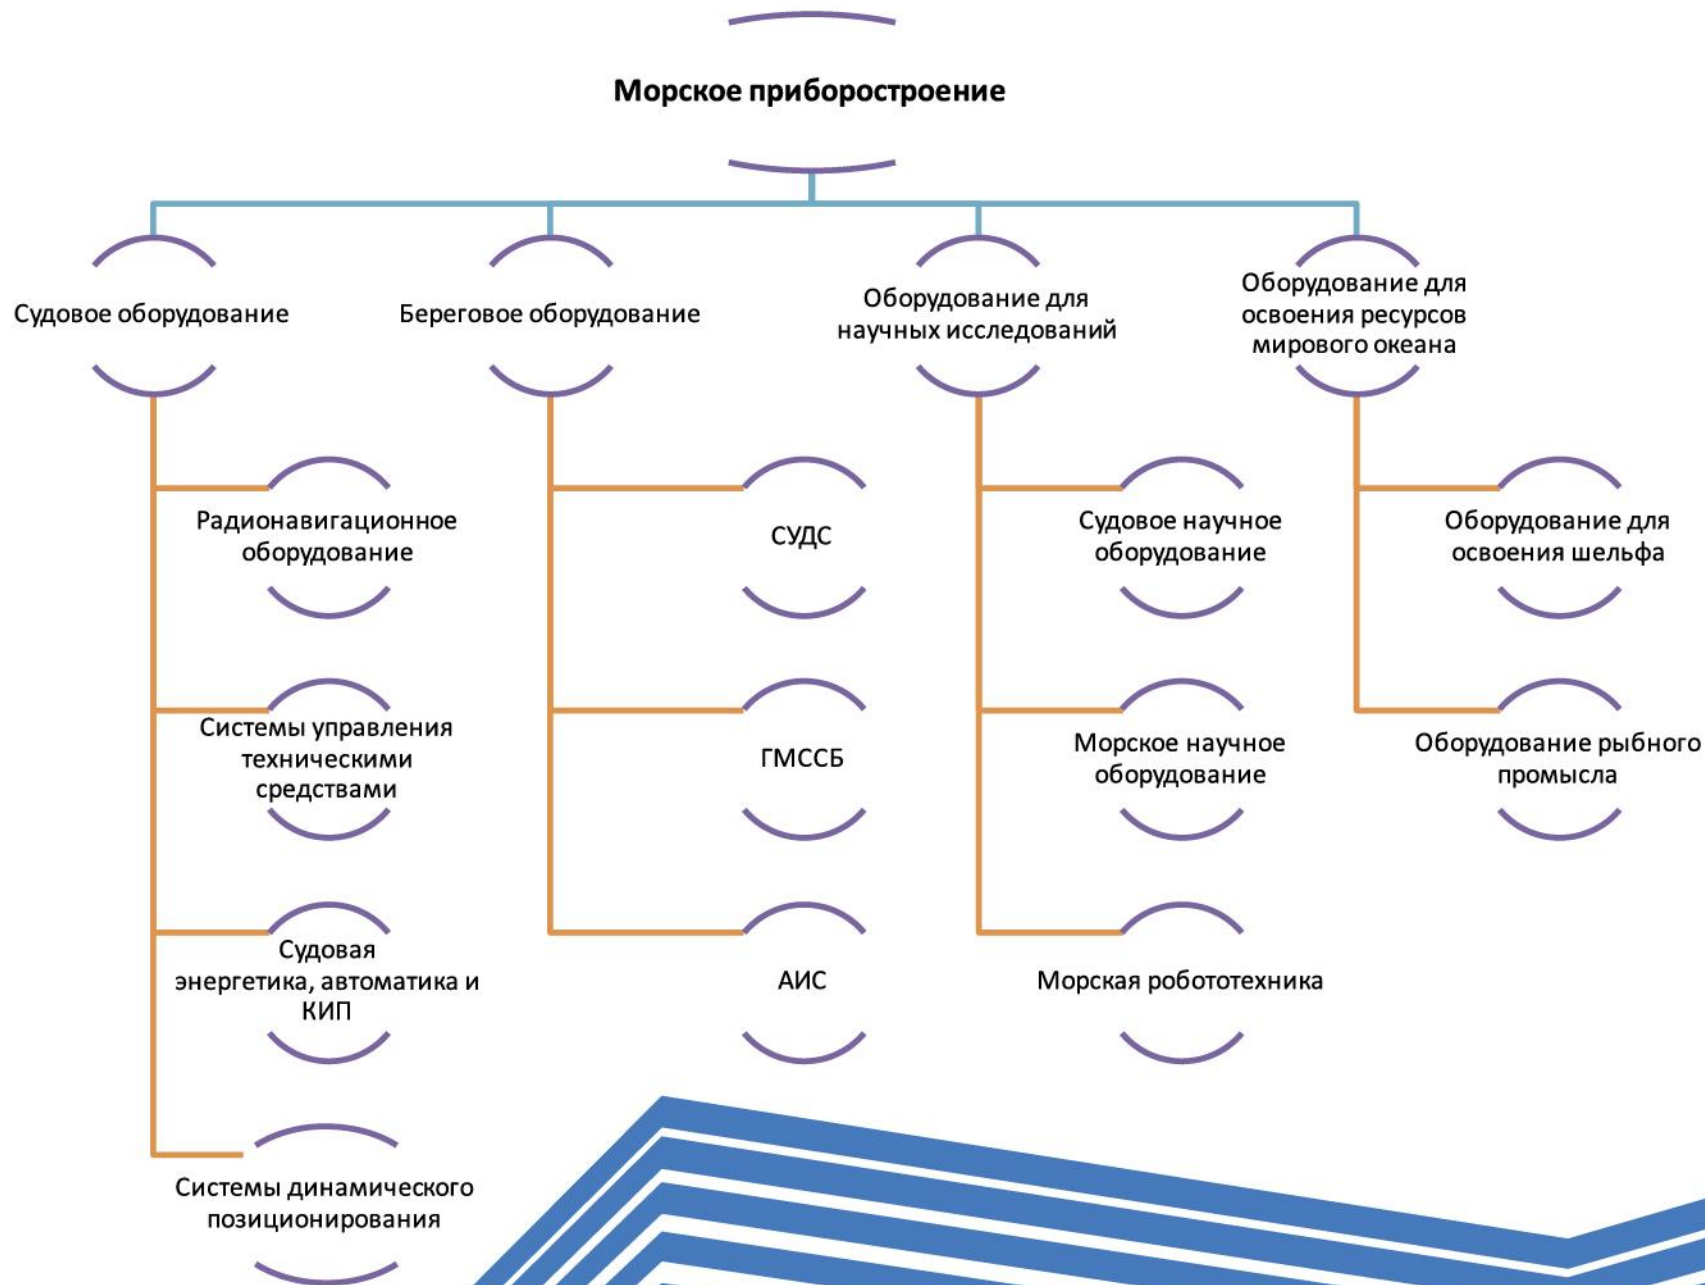

ПЕРЕЧЕНЬ ПРОДУКТОВЫХ НАПРАВЛЕНИЙ КОРПОРАЦИИ

01

АО «Концерн «НПО «Аврора»

АО «Концерн «Моринсис-Агат»

АО «Концерн «ЦНИИ «Электроприбор»

АО «Концерн «Океанприбор»